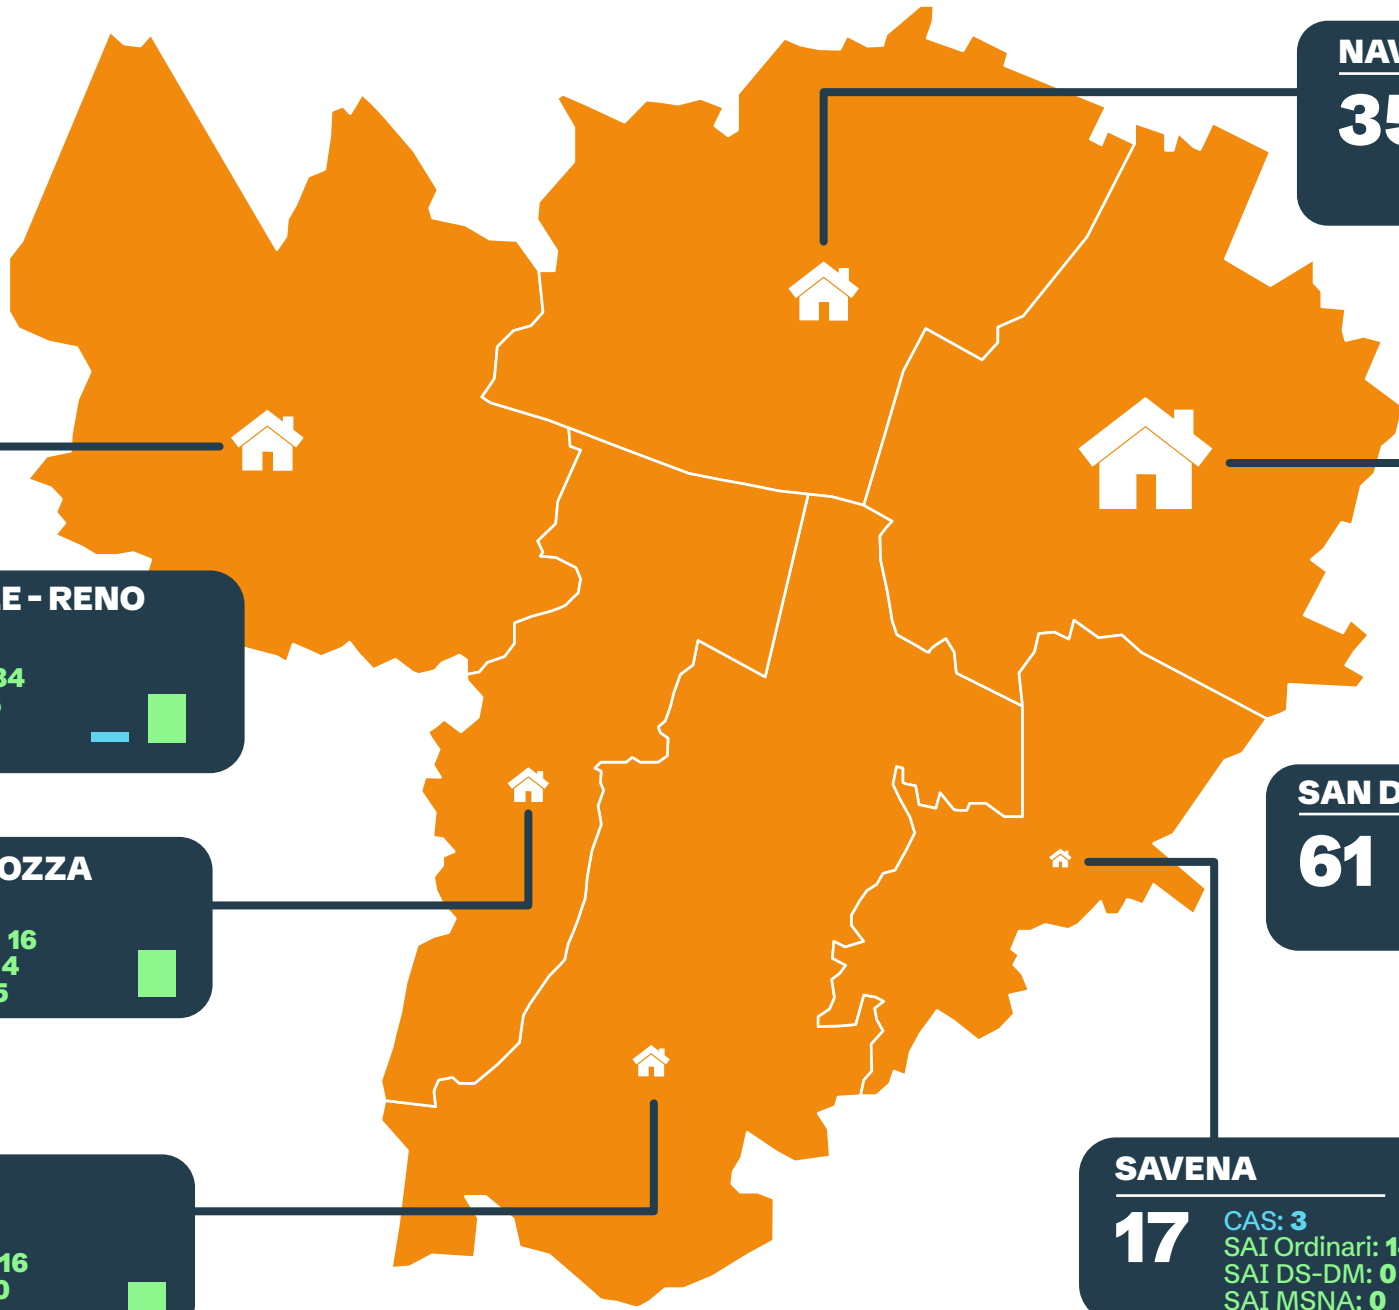

CAS: 1
SAI Ordinari: 34
SAI DS-DM: 5
SAI MSNA: 3

PORTO - SARAGOZZA

25

CAS: 0
SAI Ordinari: 16
SAI DS-DM: 4
SAI MSNA: 5

SAN DONATO - SAN VITALE

61

CAS: 3
SAI Ordinari: 39
SAI DS-DM: 4
SAI MSNA: 15

SANTO STEFANO

22

CAS: 2
SAI Ordinari: 16
SAI DS-DM: 0
SAI MSNA: 4

SAVENA

17

CAS: 3
SAI Ordinari: 14
SAI DS-DM: 0
SAI MSNA: 0

5 Posti d'accoglienza nei Quartieri di Bologna

Fonte dati: Prefettura di Bologna, Comune di Bologna, Nuovo Circondario Imolese (valori assoluti)