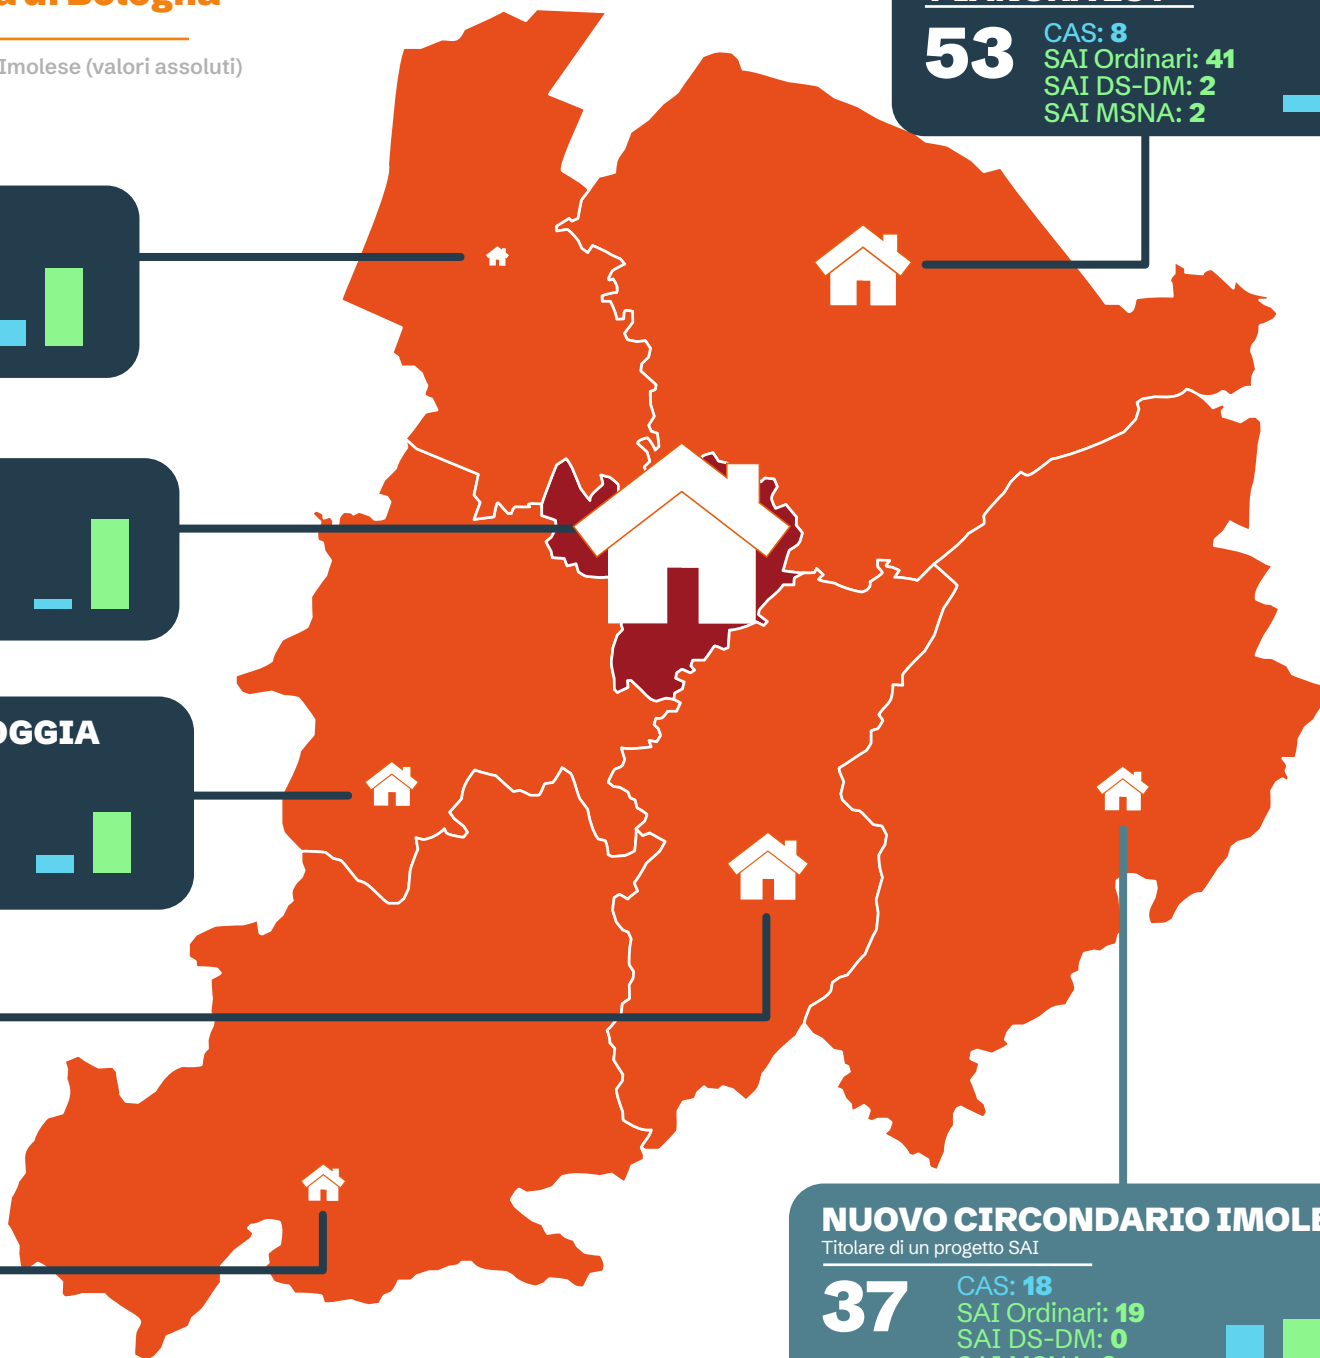

CAS: 10
SAI Ordinari: 144
SAI DS-DM: 16
SAI MSNA: 33

RENO, LAVINO E SAMOGGIA

35

CAS: 2
SAI Ordinari: 26
SAI DS-DM: 4
SAI MSNA: 3

SAN LAZZARO DI SAVENA

40

CAS: 7
SAI Ordinari: 31
SAI DS-DM: 0
SAI MSNA: 2

APPENNINO BOLOGNESE

35

CAS: 8
SAI Ordinari: 25
SAI DS-DM: 0
SAI MSNA: 2

PIANURA EST

53

CAS: 8
SAI Ordinari: 41
SAI DS-DM: 2
SAI MSNA: 2

NUOVO CIRCONDARIO IMOLESE

Titolare di un progetto SAI

37

CAS: 18
SAI Ordinari: 19
SAI DS-DM: 0
SAI MSNA: 0

3 Posti d'accoglienza CAS e SAI nei Distretti dell'area metropolitana di Bologna

Fonte dati: Prefettura di Bologna, Comune di Bologna, Nuovo Circondario Imolese (valori assoluti)
Aggiornati al: 31/01/2025

TOTALE POSTI

3711

CAS: 1527
SAI Ordinari: 1739
SAI DS-DM: 110
SAI MSNA: 335

PIANURA OVEST

85

CAS: 39
SAI Ordinari: 46
SAI DS-DM: 0
SAI MSNA: 0

BOLOGNA

1829