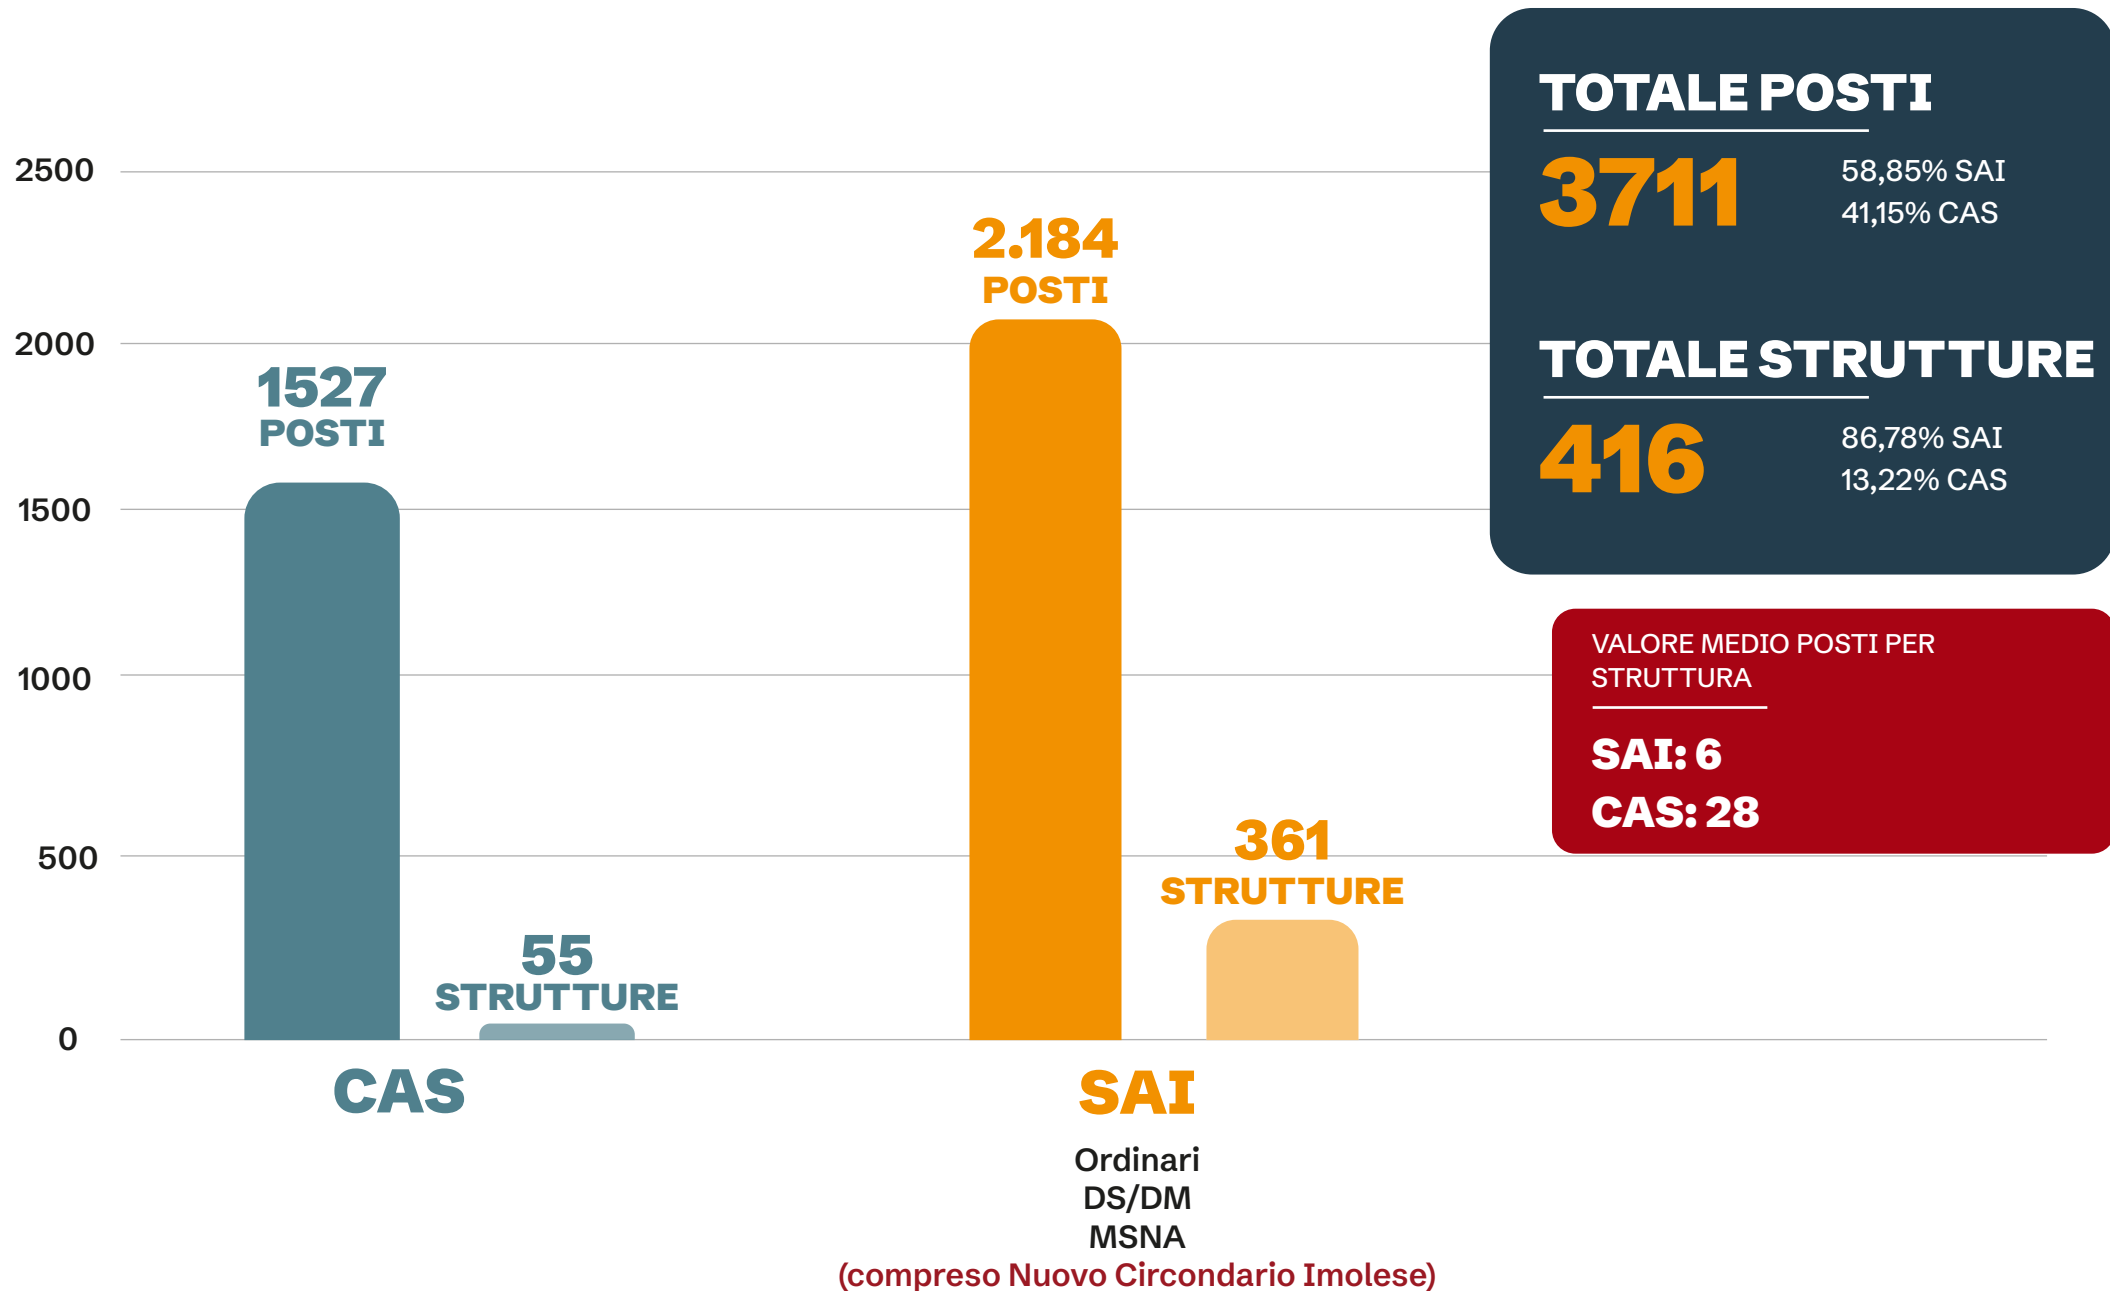

SAI - Sistema Accoglienza Integrazione Area Metropolitana di Bologna

- Dimensione territoriale (strutture e posti)

Strutture d'accoglienza CAS e SAI nei Distretti dell'area metropolitana di Bologna

Fonte dati: Prefettura di Bologna, Comune di Bologna, Nuovo Circondario Imolese (valori assoluti)
Aggiornati al: 31/01/2025

TOTALE STRUTTURE

416

CAS: 55
SAI Ordinari: 297
SAI DS-DM: 22
SAI MSNA: 42

PIANURA OVEST

13

CAS: 2
SAI Ordinari: 11
SAI DS-DM: 0
SAI MSNA: 0

BOLOGNA

203