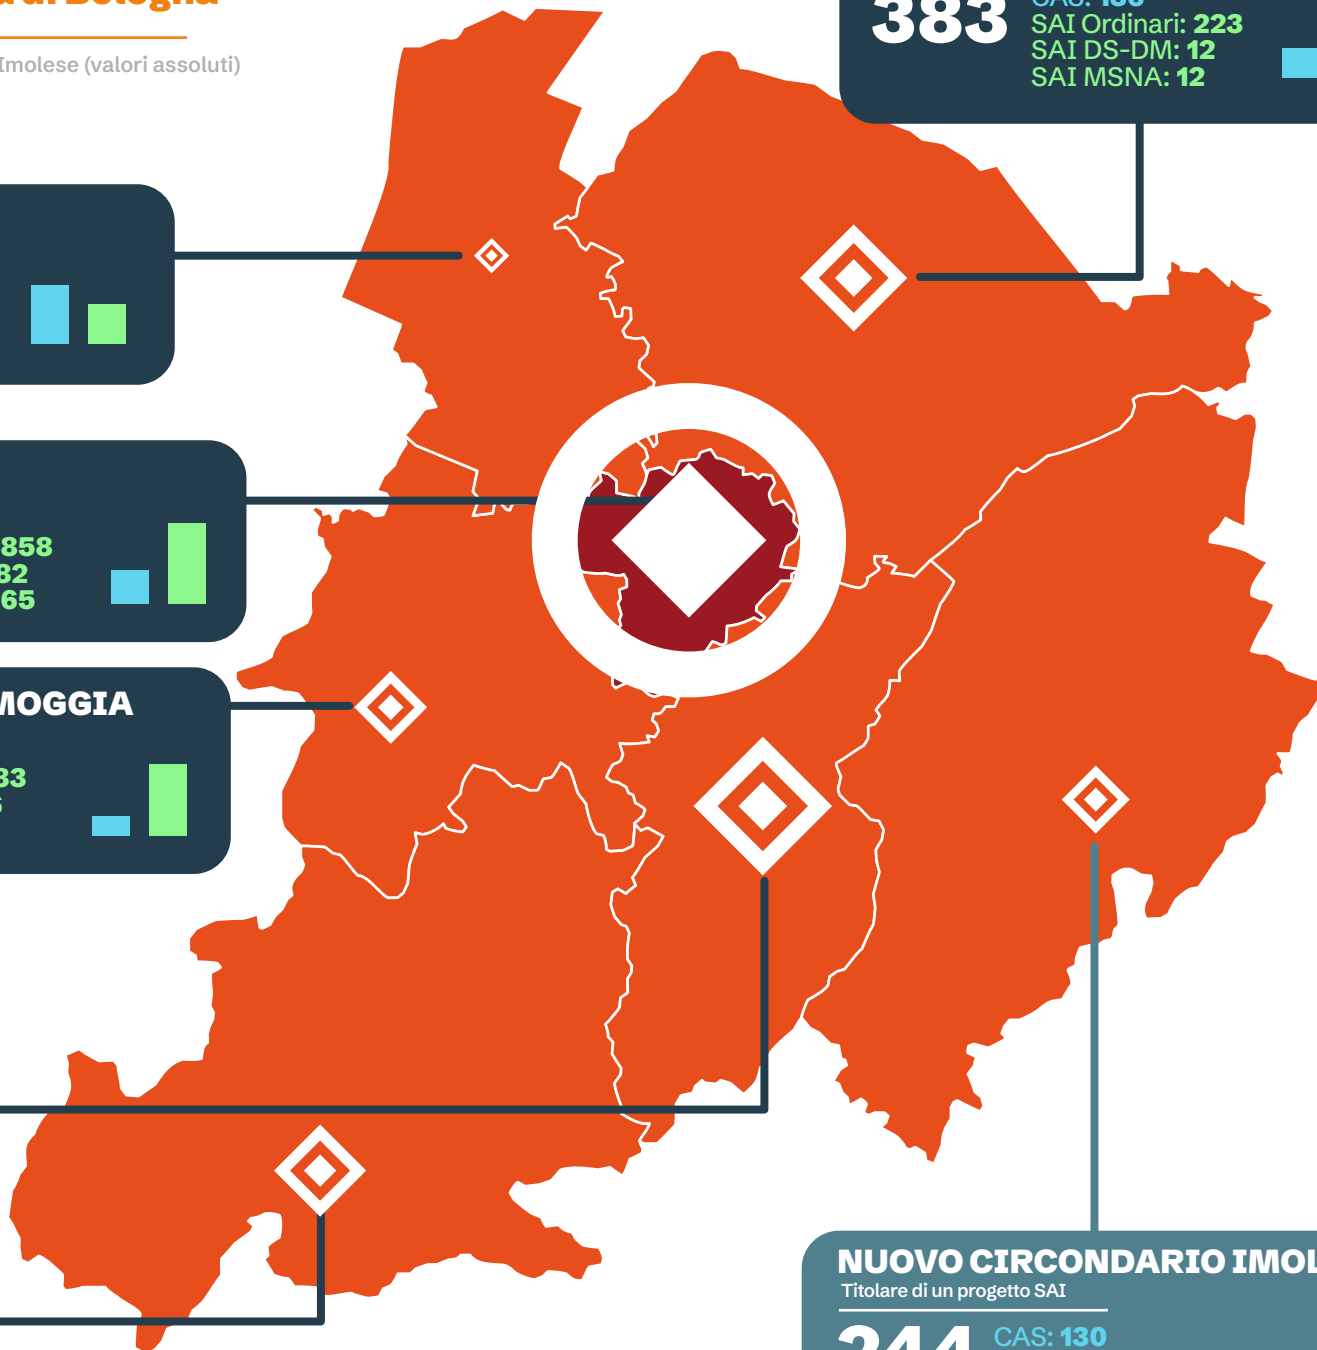

3 Posti d'accoglienza CAS e SAI nei Distretti dell'area metropolitana di Bologna

Fonte dati: Prefettura di Bologna, Comune di Bologna, Nuovo Circondario Imolese (valori assoluti)
Aggiornati al: 31/01/2025

TOTALE POSTI

3711

CAS: 1527
SAI Ordinari: 1739
SAI DS-DM: 110
SAI MSNA: 335

PIANURA OVEST

85

CAS: 39
SAI Ordinari: 46
SAI DS-DM: 0
SAI MSNA: 0

BOLOGNA

1829

CAS: 624
SAI Ordinari: 858
SAI DS-DM: 82
SAI MSNA: 265

RENO, LAVINO E SAMOGGIA

284

CAS: 66
SAI Ordinari: 183
SAI DS-DM: 16
SAI MSNA: 19

SAN LAZZARO DI SAVENA

518

CAS: 289
SAI Ordinari: 204
SAI DS-DM: 0
SAI MSNA: 25

APPENNINO BOLOGNESE

368

CAS: 243
SAI Ordinari: 111
SAI DS-DM: 0
SAI MSNA: 14

PIANURA EST

383

CAS: 136
SAI Ordinari: 223
SAI DS-DM: 12
SAI MSNA: 12

NUOVO CIRCONDARIO IMOLESE

Titolare di un progetto SAI

244

CAS: 130
SAI Ordinari: 114
SAI DS-DM: 0
SAI MSNA: 0