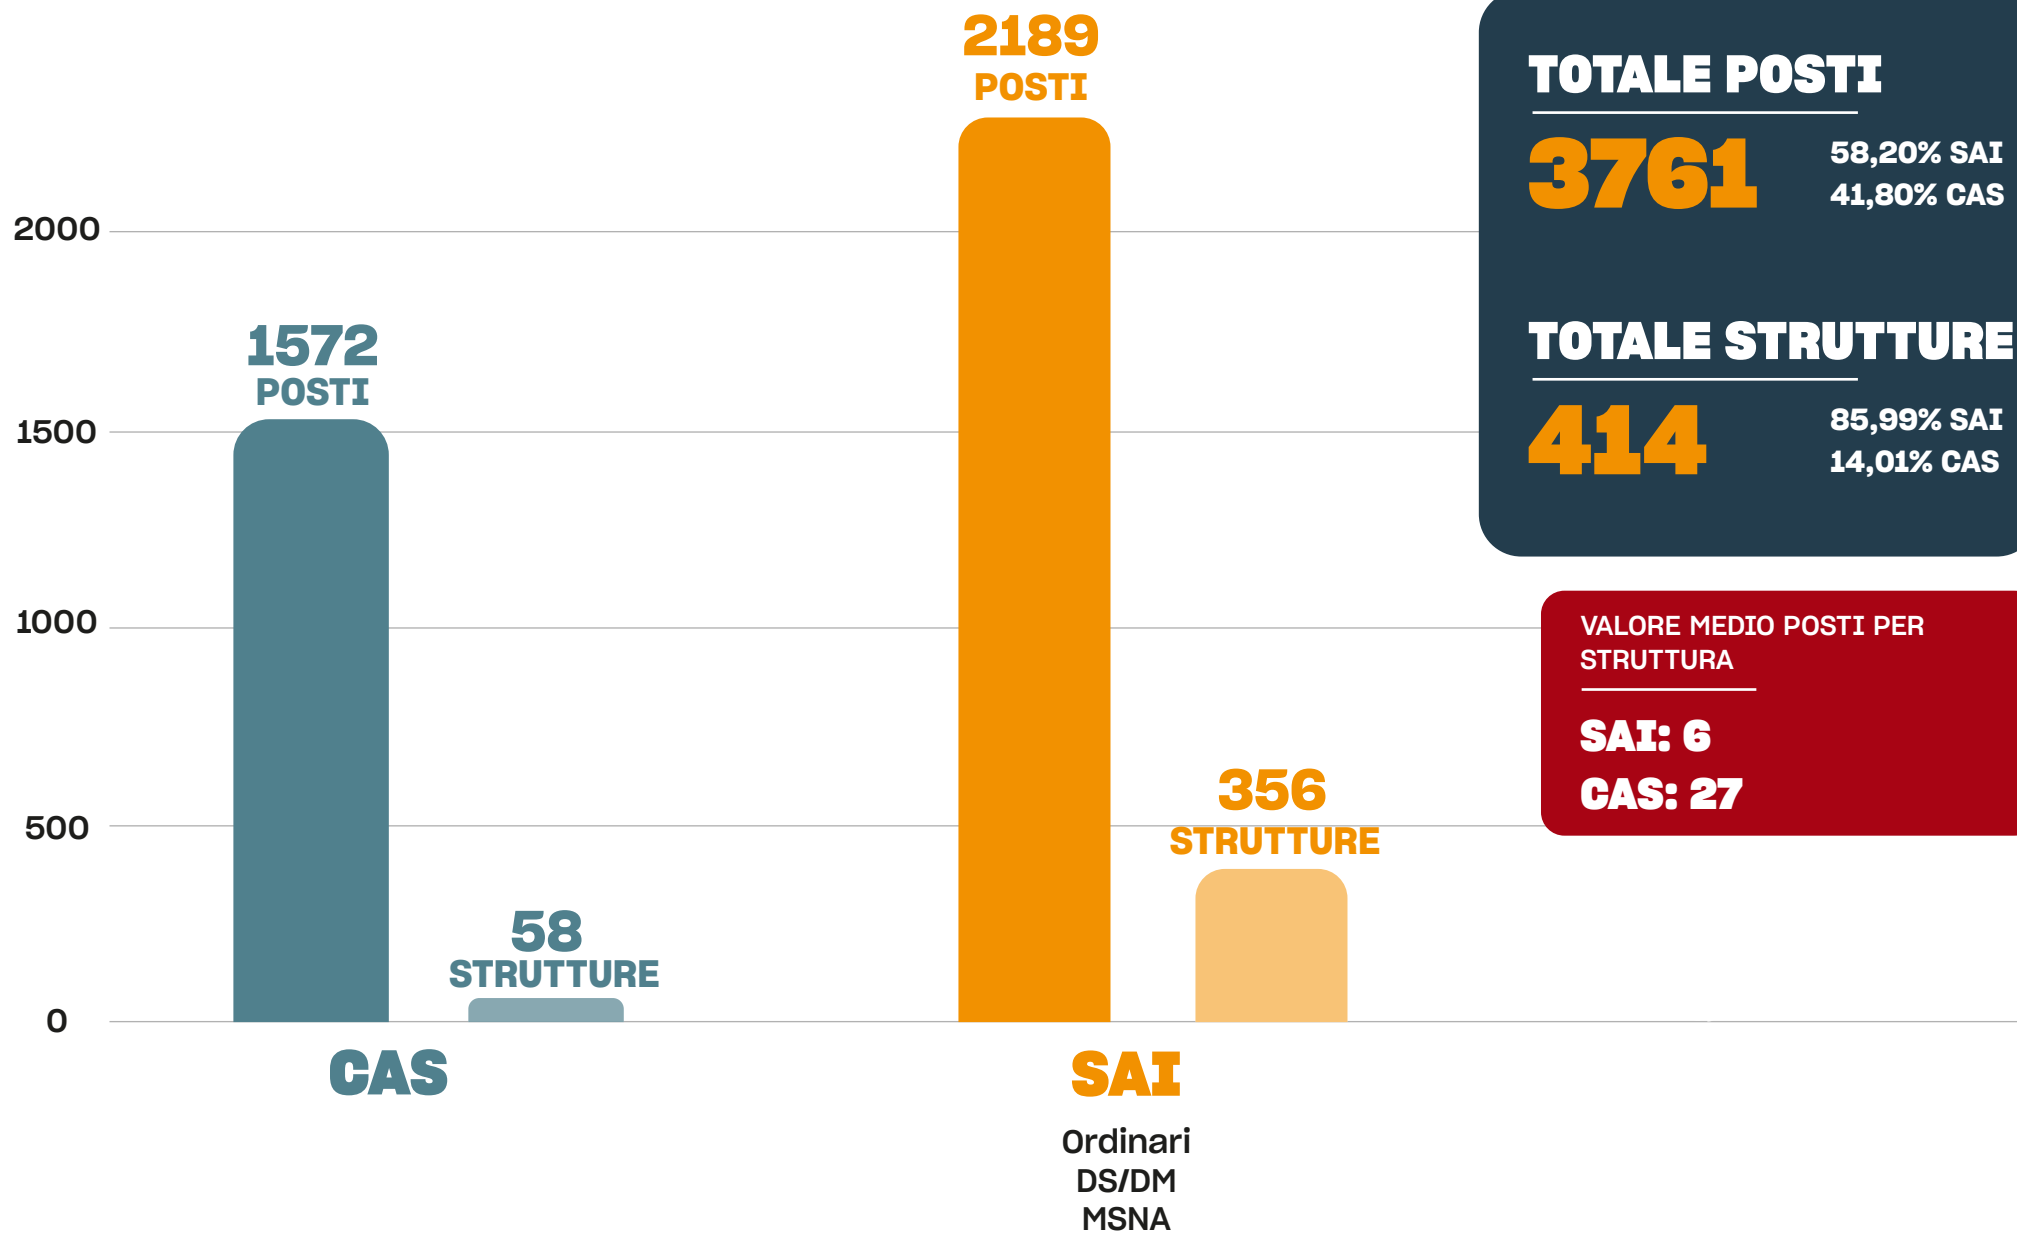

SAI - Sistema Accoglienza Integrazione Area Metropolitana di Bologna

- Dimensione territoriale (strutture e posti)

(compreso Nuovo Circondario Imolese)

Strutture d'accoglienza CAS e SAI nei Distretti dell'area metropolitana di Bologna

Fonte dati: Prefettura di Bologna, Comune di Bologna, Nuovo Circondario Imolese (valori assoluti)

Aggiornati al: 31/08/2024

TOTALE STRUTTURE

414

CAS: 58
SAI Ordinari: 291
SAI DS-DM: 22
SAI MSNA: 43

PIANURA OVEST