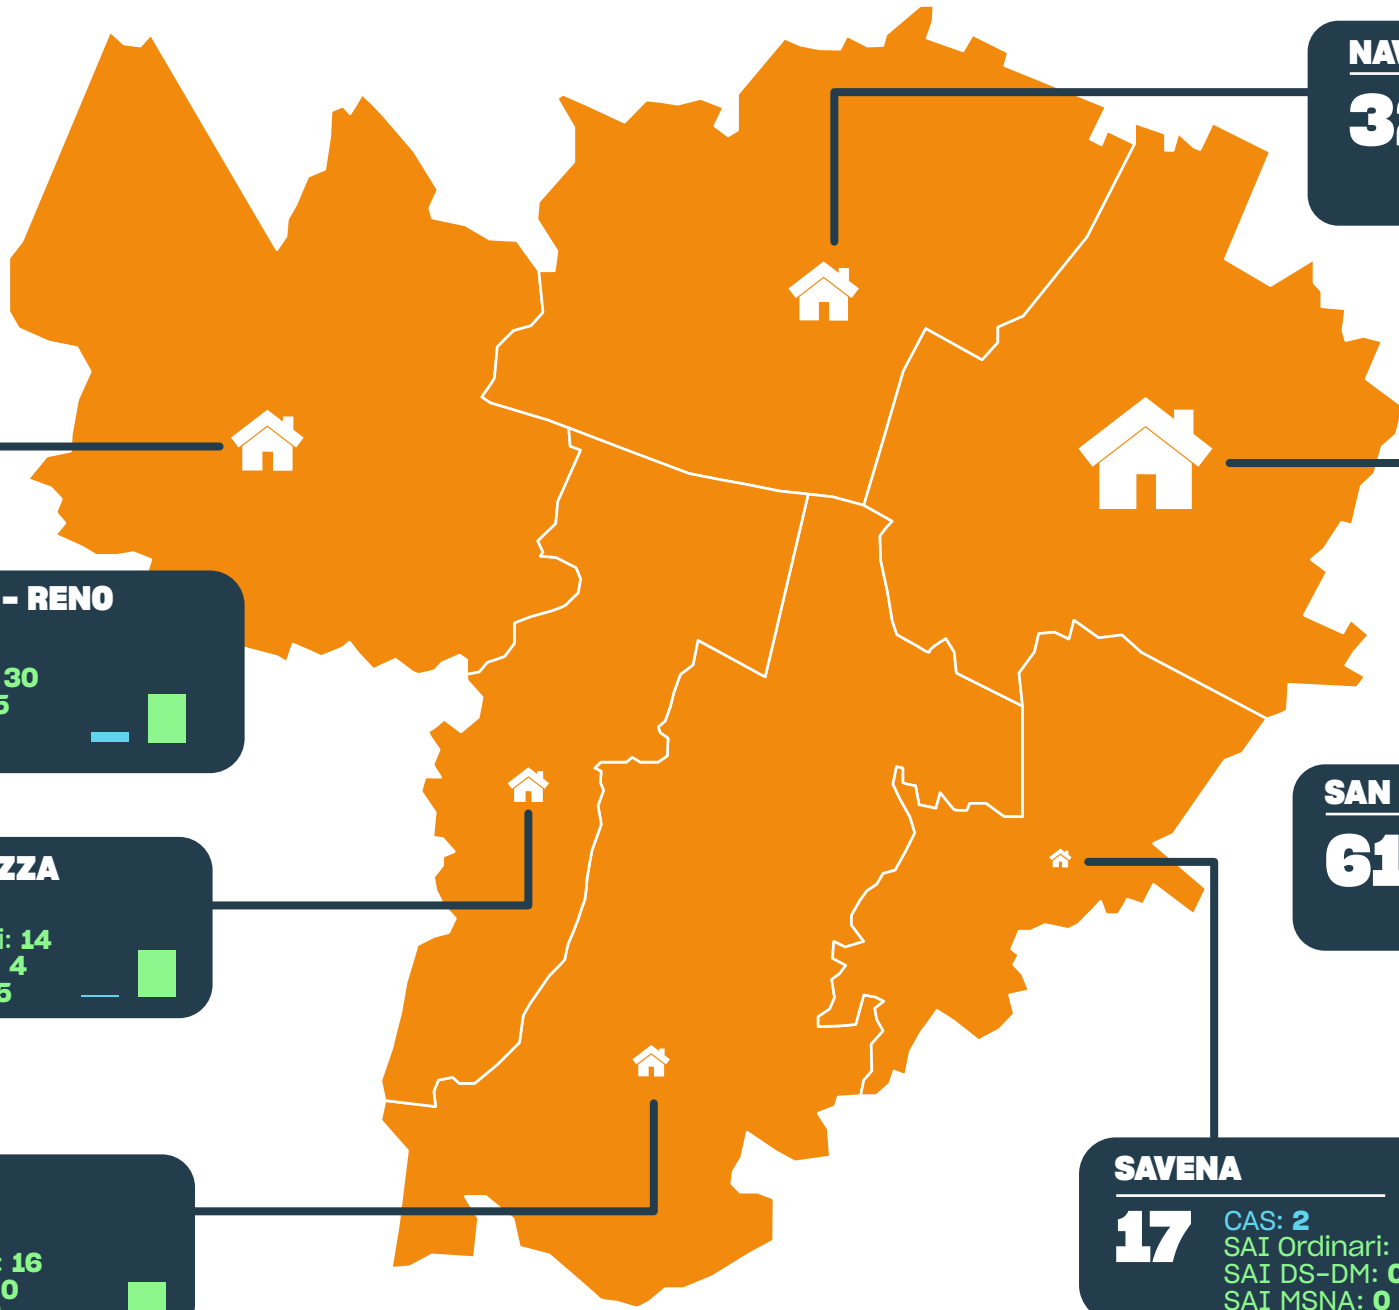

CAS: 1
SAI Ordinari: 22
SAI DS-DM: 3
SAI MSNA: 6

BORGO PANIGALE - RENO

40

CAS: 2
SAI Ordinari: 30
SAI DS-DM: 5
SAI MSNA: 3

PORTO - SARAGOZZA

24

CAS: 1
SAI Ordinari: 14
SAI DS-DM: 4
SAI MSNA: 5

SAN DONATO - SAN VITALE

61

CAS: 3
SAI Ordinari: 38
SAI DS-DM: 4
SAI MSNA: 16

SANTO STEFANO

24

CAS: 4
SAI Ordinari: 16
SAI DS-DM: 0
SAI MSNA: 4

SAVENA

17

CAS: 2
SAI Ordinari: 15
SAI DS-DM: 0
SAI MSNA: 0

5 Posti d'accoglienza nei Quartieri di Bologna

Fonte dati: Prefettura di Bologna, Comune di Bologna, Nuovo Circondario Imolese (valori assoluti)

Aggiornati al: 31/08/2024

TOTALE POSTI

1820

CAS: 625
SAI Ordinari: 833
SAI DS-DM: 82
SAI MSNA: 280