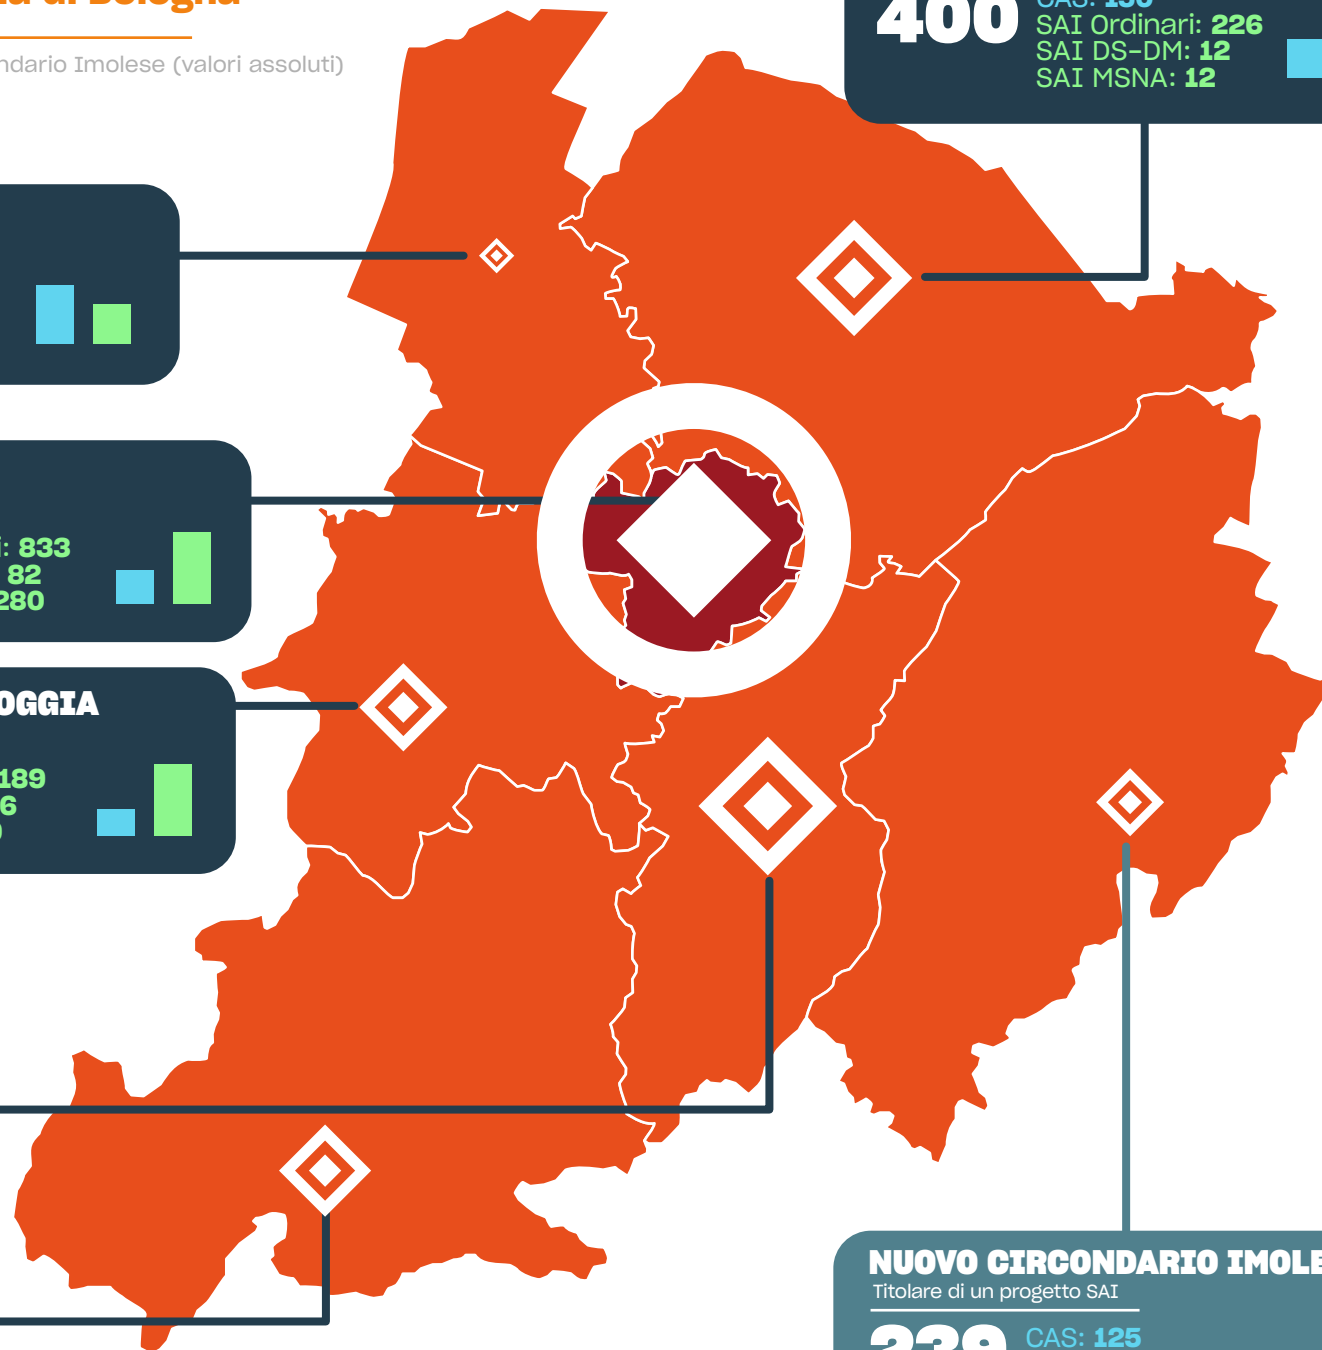

CAS: 150
SAI Ordinari: 226
SAI DS-DM: 12
SAI MSNA: 12

NUOVO CIRCONDARIO IMOLESE

Titolare di un progetto SAI

239

CAS: 125
SAI Ordinari: 114
SAI DS-DM: 0
SAI MSNA: 0

4 Strutture d'accoglienza nei Quartieri di Bologna